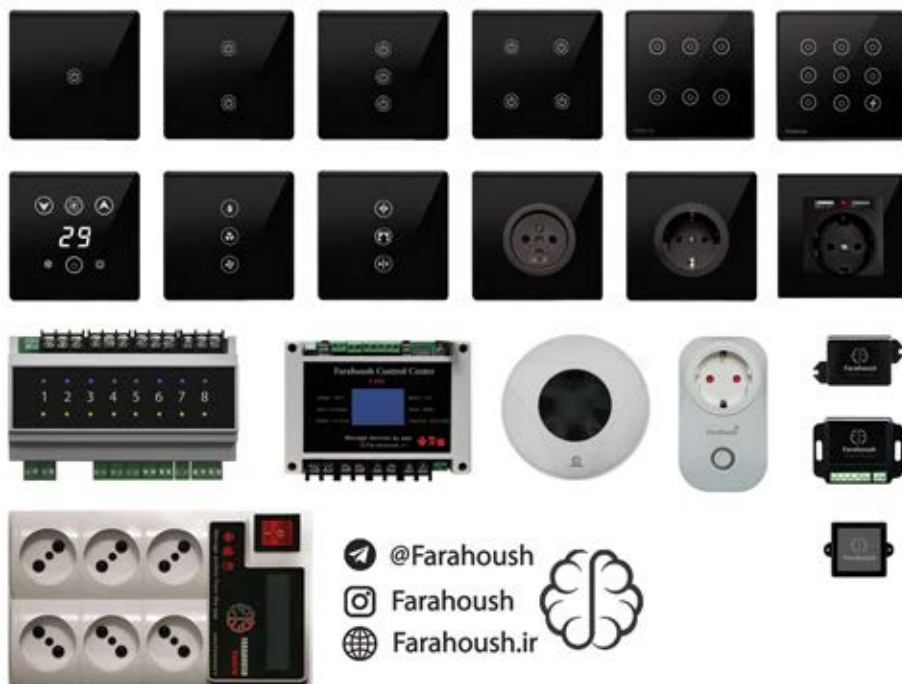

FARAHOUISH
Control Smartly

@Farahoush

Farahoush

Farahoush.ir

محصول ایران
Made in iran

Light touch switch کلیدهای لمسی روشنایی

وده ها رنگ سفارشی

در چهار رنگ اصلی مشکی، سفید، نقره ای، طلایی

۱ پل تا ۸ پل

در دو مدل ساده و هوشمند
دارای پنل شیشه ضد خش
دارای رله ۱۰ آمپری ۲۲۰ ولت برای هر پل
عملکرد به صورت لمسی خازنی
قابل نصب در تمامی قوطی های سنتی
بدون نیاز در تغییر سیم کشی موجود

هم تیپ با کلید های لمسی

در دو مدل ساده و هوشمند

دارای صفحه نمایشگر رنگی ۳ اینچی
عملکرد به صورت لمسی خازنی
عملکرد پخش چهار حالت از طریق ، RAM ،
AUX ، فلش و بلوتوث
قابلیت پخش ویدیو و رادیو
توان پخش ۱۵۰ وات
دارای قاب و ریموت اختصاصی و تبدیل OTG

Curtain touch switch

کلید لمسی پرده

در دو مدل ساده و هوشمند

دارای پنل شیشه ضد خش
دارای ۳ حالت باز ، بسته و STOP
دارای سه رله ۱۰ آمپری ۲۲۰ ولت
عملکرد به صورت لمسی خازنی
قابل نصب در تمامی گوطی های ستی
بدون نیاز در تغییر سیم کشی موجود